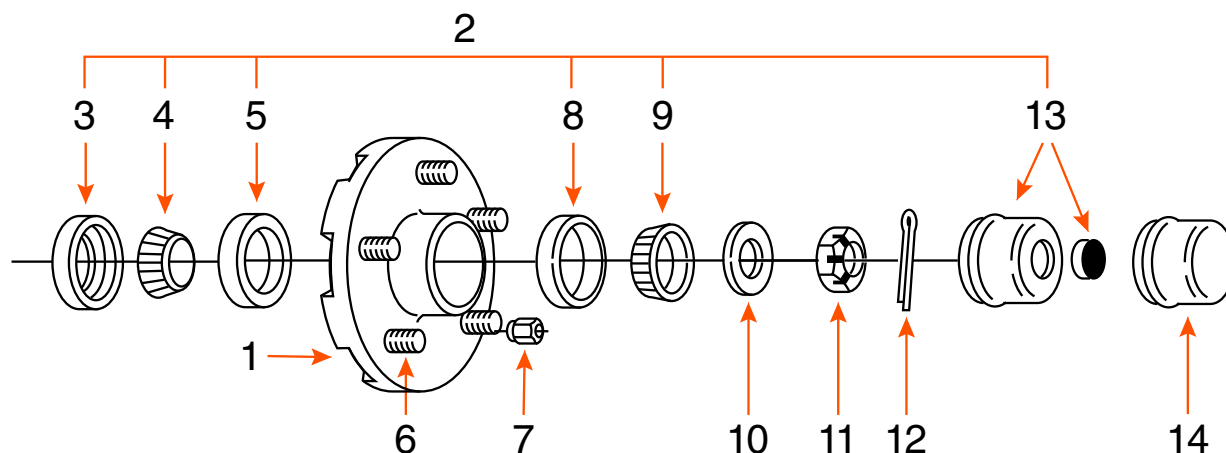

MOYEU 5 GOUJONS (COMPLET) / 5 STUDS HUB (KIT)

TYPE	CAPACITÉ CAPACITY	BOLT CIRCLE	ROUE WHEEL	MARQUE BRAND
GRAISSE / GREASE	2K	5 SUR 4,5" / 5 ON 4,5"	10" - 15"	

COMPOSANTE COMPONENT	DESCRIPTION	PRODUIT PRODUCT
1	MOYEU 6 1/2" HUB	FRH5 13 1
2	ENSEMBLE DE ROULEMENT / BEARING KIT	ROUL1XS
3	JOINT D'ÉTANCHÉITÉ / SEAL	1789
4	ROULEMENT INTÉRIEUR 1" INNER BEARING CONE	44643
5	CAGE INTÉRIEURE / INNER BEARING CUP	44610
6	GOUJON À PRESSER 1/2" PRESS IN STUD	7246
7	ÉCROU DE ROUE / WHEEL NUT	60132
8	CAGE EXTÉRIEURE / OUTER BEARING CUP	44610
9	ROULEMENT EXTÉRIEUR 1" OUTER BEARING CONE	44643
10	RONDELLE MANDRIN / SPINDLE WASHER	6052
11	ÉCROU DE MANDRIN / SPINDLE NUT	1150-6*
12	GOUPILLE / COTTER PIN	1151C*
13	BOUCHON «E-Z LUBE» CAP	1446*
14	BOUCHON / CAP	1445